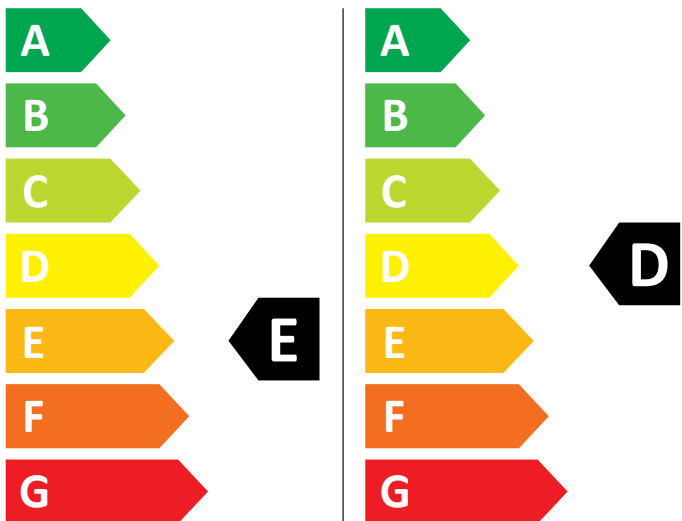

ENERG

Beko

HTV7616XW 7169342900

🚰 265 kWh / 100

💧 69 kWh / 100

4,0 kg

7,0 kg

46 L